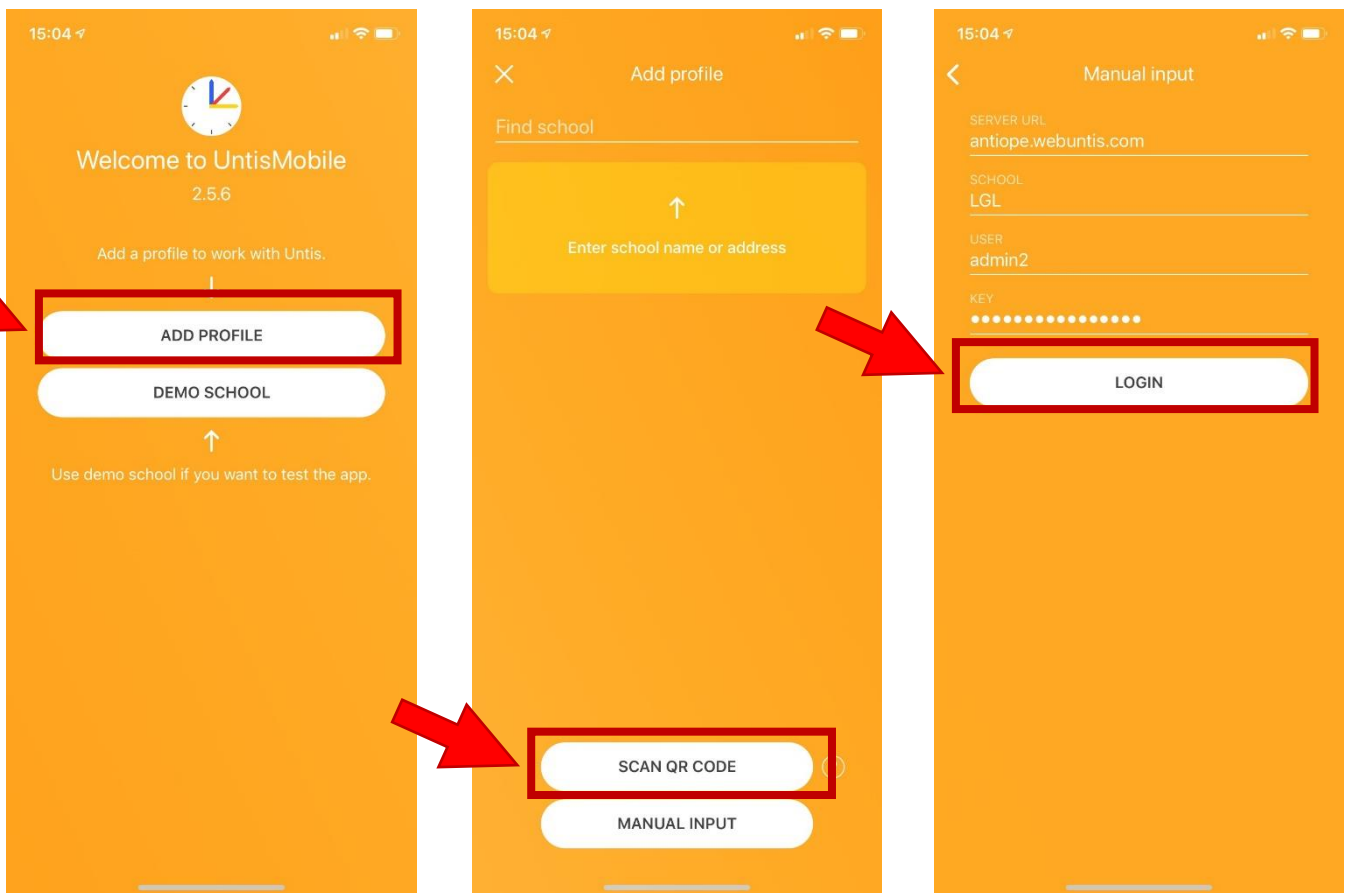

Prenez votre appareil mobile et ouvrez l'application WebUntis Mobile.