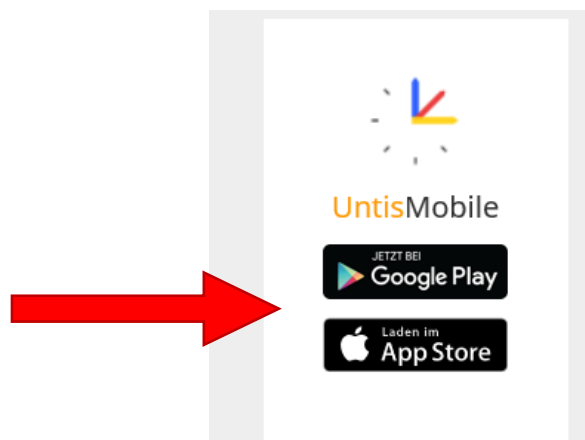

- Offene Abwesenheiten** (Open Absences): Shows 'Keine offenen Abwesenheiten' (No open absences) for the current school year.
- Klassendienste** (Class Services): Shows 'Keine Klassendienste' (No class services) for the current week.
- Klassenbucheinträge** (Classbook Entries): Shows 'Keine Klassenbucheinträge' (No classbook entries) for the current month.

On the right side, there is a section for **Hausaufgaben** (Homework) for the next week, listing tasks like 'Voir 1Drive à partir de jeudi' (See 1Drive starting Thursday) with a due date of 'Di 08.10.' and a teacher 'PÉTRY Pierre'. A red arrow points to the 'Meine Daten' icon in the left sidebar.

Les flèches orange permettent de voir tous les détails des éléments de liste.

4. WebUntis Mobile

4.1 Configuration

Télécharger l'application Android ou iOS ; les liens sont sur la page de connexion.

On retourne sur le site internet :