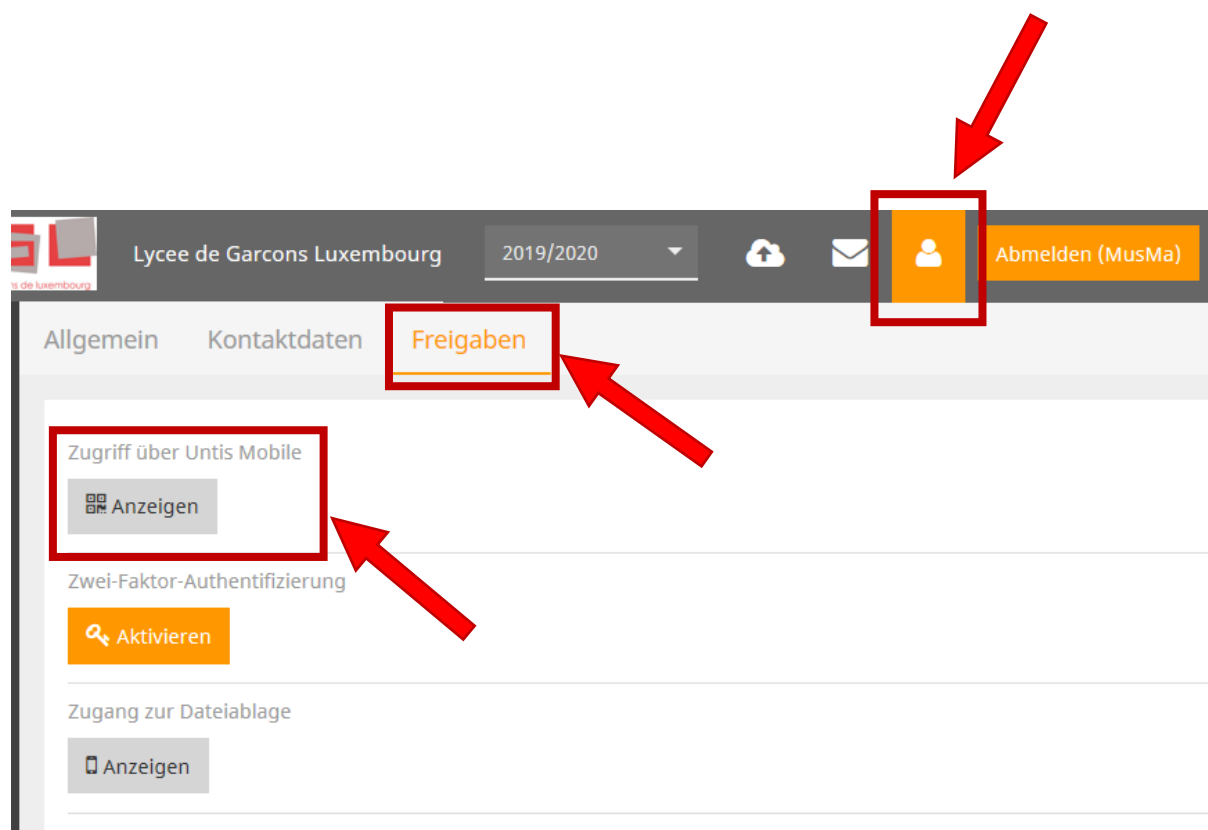

On the right side, there is a section for **Hausaufgaben** (Homework) for the next week, listing tasks like 'Voir 1Drive à partir de jeudi' (See 1Drive starting Thursday) with a due date of 'Di 08.10.' and a teacher 'PÉTRY Pierre'. A red arrow points to the 'Meine Daten' icon in the left sidebar.

Les flèches orange permettent de voir tous les détails des éléments de liste.

4. WebUntis Mobile

4.1 Configuration

Télécharger l'application Android ou iOS ; les liens sont sur la page de connexion.

On retourne sur le site internet :